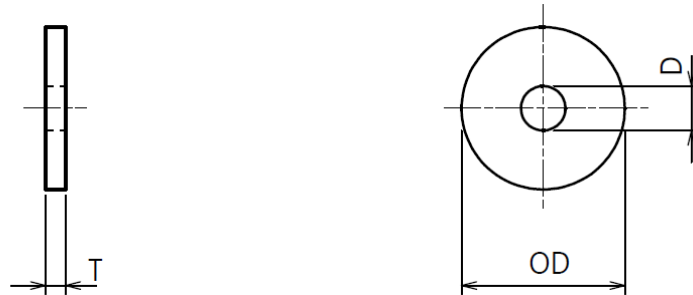

Product Technical Datasheet

Product Group/Code: Repair Washers

Repair Washers

Size	D	OD	T
M5x20	5.3	20	1.5
M5x25	5.3	25	1.5
M5x30	5.3	30	1.5
M6x20	6.4	20	1.5
M6x25	6.4	25	1.5
M6x30	6.4	30	1.5
M6x40	6.4	40	1.5
M6x50	6.4	50	1.5
M8x25	8.4	25	1.5
M8x30	8.4	30	1.5
M8x40	8.4	40	1.5
M8x50	8.4	50	1.5
M10x25	10.5	25	1.5
M10x30	10.5	30	1.5
M10x40	10.5	40	1.5
M10x50	10.5	50	1.5
M12x30	13	30	1.5
M12x38	13	38	1.5
M12x50	13	50	1.5